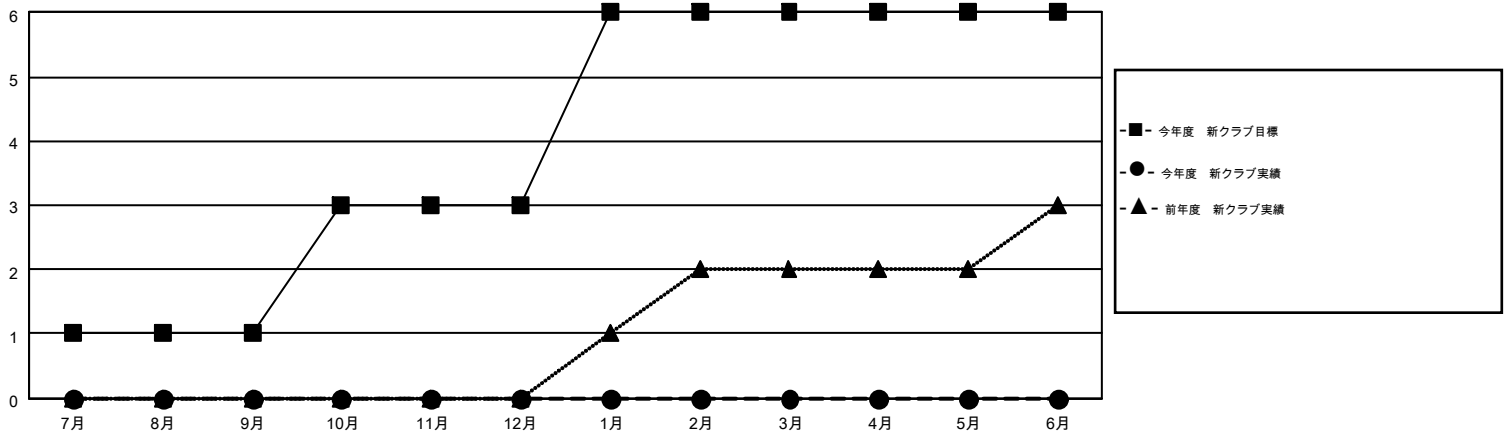

MONTHLY MEMBERSHIP PROGRESS REPORT

Results as of: 9/30/2015

Multiple District 333

LOCATION: JAPAN

GMT: MASAYUKI KANEKO

GMT会則地域 5-Jap

クラブ				
結果: 2015-2016				
四半期	新クラブ目標	新クラブ	解散クラブ	純増/減
7月/8月/9月	1	0	1	-1
10月/11月/12月	2	0	0	0
1月/2月/3月	3	0	0	0
4月/5月/6月	0	0	0	0

名				
結果: 2015-2016				
四半期	新会員目標	チャーターメン バー/新会員	退会者	純増/減
7月/8月/9月	740	457	242	215
10月/11月/12月	710	0	0	0
1月/2月/3月	745	0	0	0
4月/5月/6月	220	0	0	0

新クラブ目標及び実績累計

会員目標及び実績累計

解散クラブ: 1	181 CLUBS OF 391 一名以上の新会員を登録	男女別 男性 11,276 (72.48%) 女性 4,281 (27.52%)
退会者 物故会員 26 クラブ解散 17 その他 199 合計 242	健康診断データはこちら	家族会員 7,116 世帯主 3,025 世帯主以外 4,091