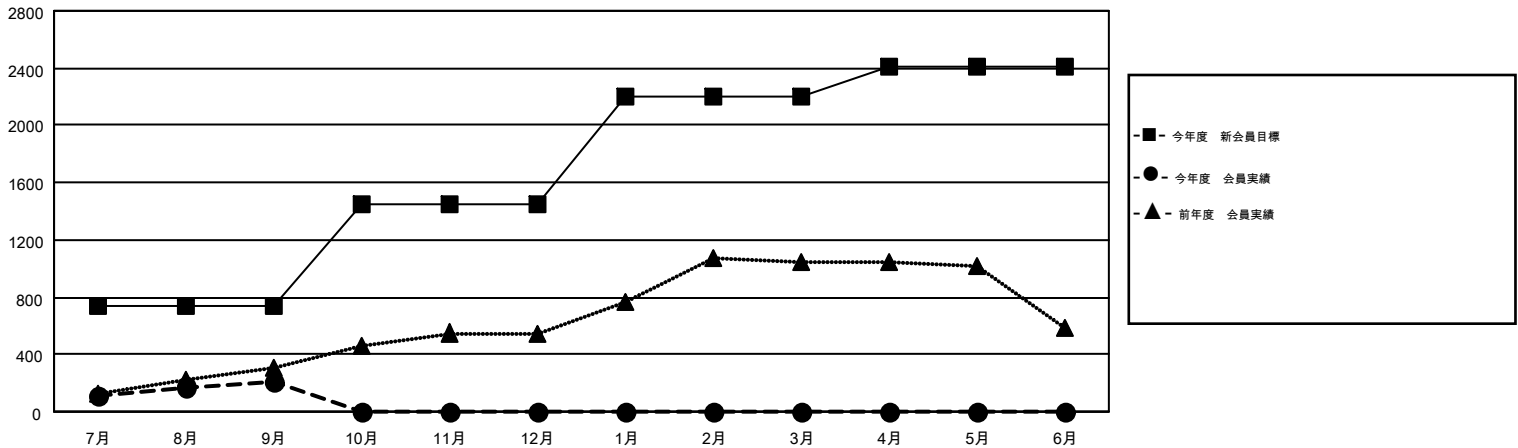

MONTHLY MEMBERSHIP PROGRESS REPORT

Results as of: 9/30/2015

Multiple District 333

LOCATION: JAPAN

GMT: MASAYUKI KANEKO

GMT会則地域 5-Jap

クラブ				
結果: 2015-2016				
四半期	新クラブ目標	新クラブ	解散クラブ	純増/減
7月/8月/9月	1	0	1	-1
10月/11月/12月	2	0	0	0
1月/2月/3月	3	0	0	0
4月/5月/6月	0	0	0	0

名				
結果: 2015-2016				
四半期	新会員目標	チャーターメン バー/新会員	退会者	純増/減
7月/8月/9月	740	457	242	215
10月/11月/12月	710	0	0	0
1月/2月/3月	745	0	0	0
4月/5月/6月	220	0	0	0

新クラブ目標及び実績累計

会員目標及び実績累計

解散クラブ: 1	181 CLUBS OF 391 一名以上の新会員を登録	男女別 男性 11,276 (72.48%) 女性 4,281 (27.52%)
退会者 物故会員 26 クラブ解散 17 その他 199 合計 242	健康診断データはこちら	家族会員 7,116 世帯主 3,025 世帯主以外 4,091